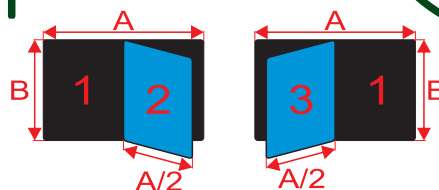

PIVOT

ukaž na webu ekotab.cz

ekoTAB*