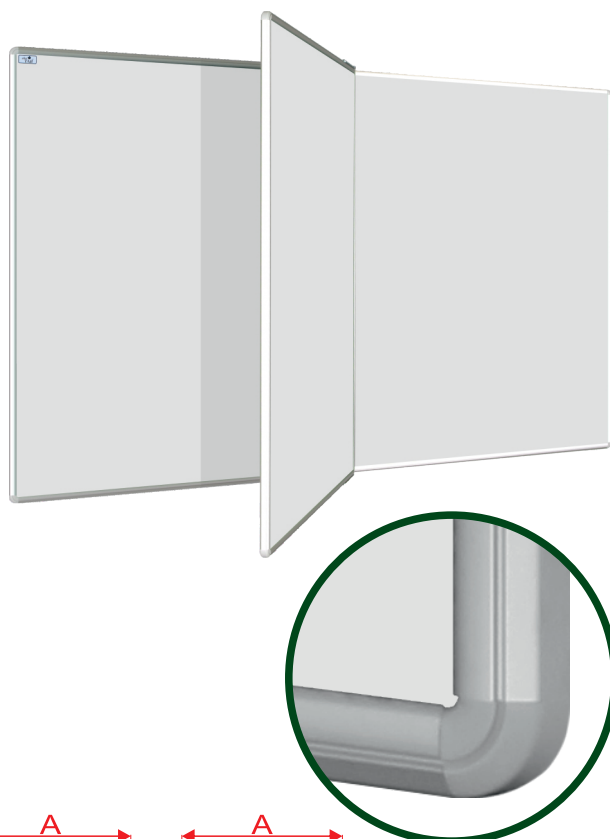

PIVOT

ukaž na webu ekotab.cz

ekoTAB*