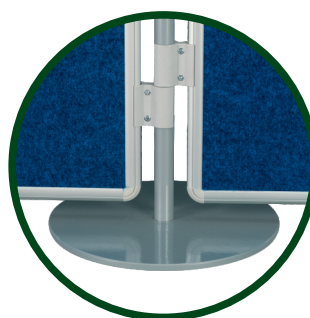

Noha DISK ocel